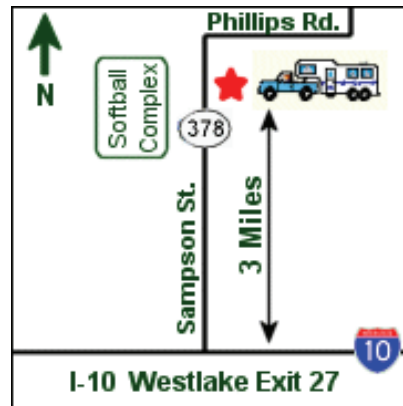

*Whispering*

*Meadow*

*RV Park*

*3210 Westwood Rd.  
Westlake, LA 70669*

*3 Miles North of  
I-10 Bridge*

*1-337-433-8188*

*whisperingmeadowrvpark.com*